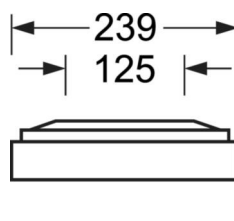

DEEP-LINK

<https://www.regiolum.de/ru/article/65713026175>

Ссылка	LED 3400lm 840
ηLB	100 %
Φ ↓/↑	100 % / 0 %
UGR поп./вдоль дисплей	18.6 / 18.9
	65° < 3000cd/m²

Механика

цвет корпуса	серебристый/ белый алюминий RAL 9006
размеры (LxWxH/DxH)	1248mm x 239mm x 62mm
вес (нетто)	5kg
Кабельный ввод KE (X/Y)	0mm/0mm
Вид монтажа	Потолочная одиночная установка, Монтаж потолочных магистралей

размеры

L	1248 mm	Длина
B	239 mm	Ширина
H	62 mm	Высота
A1	1000 mm	Расстояние между точками крепежа при одиночной установке
A3	248 mm	Расстояние между точками крепежа между светильниками в световой п
A4	125 mm	Расстояние между точками крепежа (ширина)
X	0 mm	Расстояние от ввода проводов до середины светильника по оси X (вдо
Y	0 mm	Расстояние от ввода проводов до середины светильника по оси Y (поп