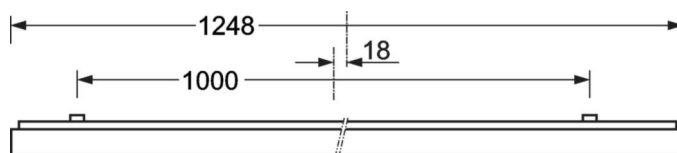

Оптика

Оснастка	LED, цветопередача/оттенок света CRI ≥ 80 / 4000K
Допуск для координаты цветности (MacAdam)	3SDCM
Фотобиологическая безопасность (светильник)	RGO
Номинальный световой поток	3412lm
Срок службы LED	100000h L80/B10 (Tq 25°C), 50000h L90/B50 (Tq 25°C)
светоотдача светильников	137lm/W
UGR поп./вдоль	18.6 / 18.9

DEEP-LINK

<https://www.regiolum.de/ru/article/65713026175>

Ссылка	LED 3400lm 840
ηLB	100 %
Φ ↓/↑	100 % / 0 %
UGR поп./вдоль дисплей	18.6 / 18.9
	65° < 3000cd/m²

Механика

цвет корпуса	серебристый/ белый алюминий RAL 9006
размеры (LxWxH/DxH)	1248mm x 239mm x 62mm
вес (нетто)	5kg
Кабельный ввод KE (X/Y)	0mm/0mm
Вид монтажа	Потолочная одиночная установка, Монтаж потолочных магистралей

размеры

L	1248 mm	Длина
B	239 mm	Ширина
H	62 mm	Высота
A1	1000 mm	Расстояние между точками крепежа при одиночной установке
A3	248 mm	Расстояние между точками крепежа между светильниками в световой п
A4	125 mm	Расстояние между точками крепежа (ширина)
X	0 mm	Расстояние от ввода проводов до середины светильника по оси X (вдо
Y	0 mm	Расстояние от ввода проводов до середины светильника по оси Y (поп